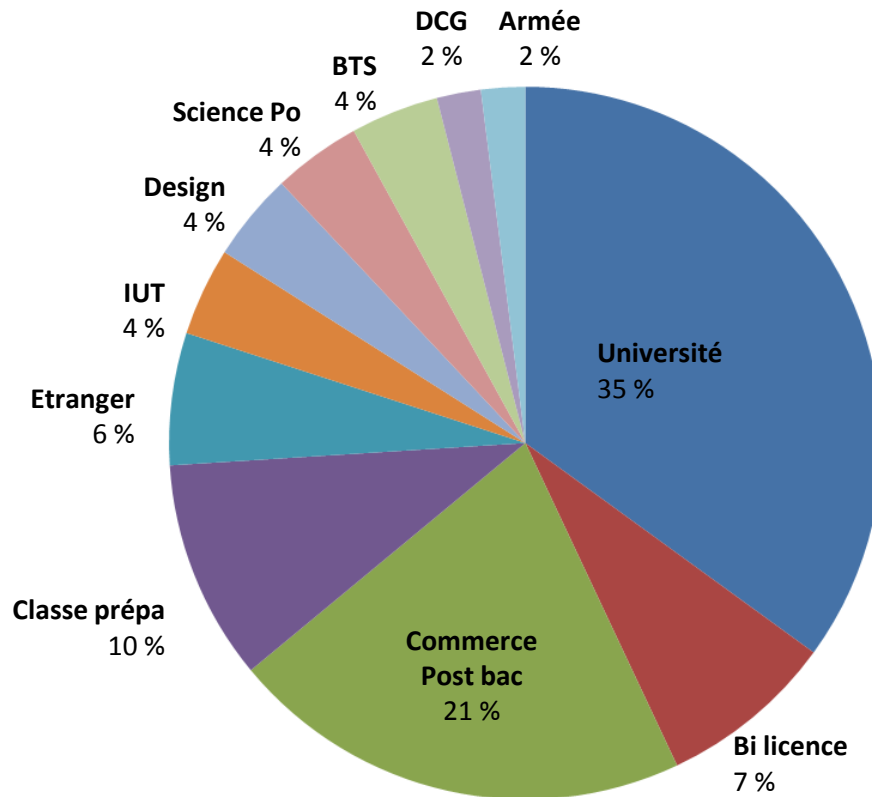

Médecine (16%)

Ingénieur postbac (27%)

ESILV, ESEO, ECE, IPSA, ESTP, EPITECH, ESME Subdria,
ESTACA, PSB

Universités (12%)

UPMC Science & technologie, science de la vie,
science & santé
Catho de Lille sciences politiques
Panthéon Sorbonne gestion
Paris 8 sciences politiques
Nanterre Droit français et droit étranger

IUT (7%) génie mécanique et productif, GEA en
alternance, Statistique et informatique décisionnelle

Commerce postbac (6%) ESSCA, IESSEG

Etranger (6%)

UCL (londres) Ecole polytechnique de Lausanne
London School of Economics BCs Mathematics and
Economics

Promo 2016/ Terminales ES – 53 élèves

Universités (35%)

Droit Assas, ICP/ Catho de Lille , Sciences sociales, gestion, géographie et aménagement, économie
DCG Compta gestion

Bi licence (7%)

Eco gestion / Nanterre - Paris 10
Droit-Histoire / Assas-Sorbonne