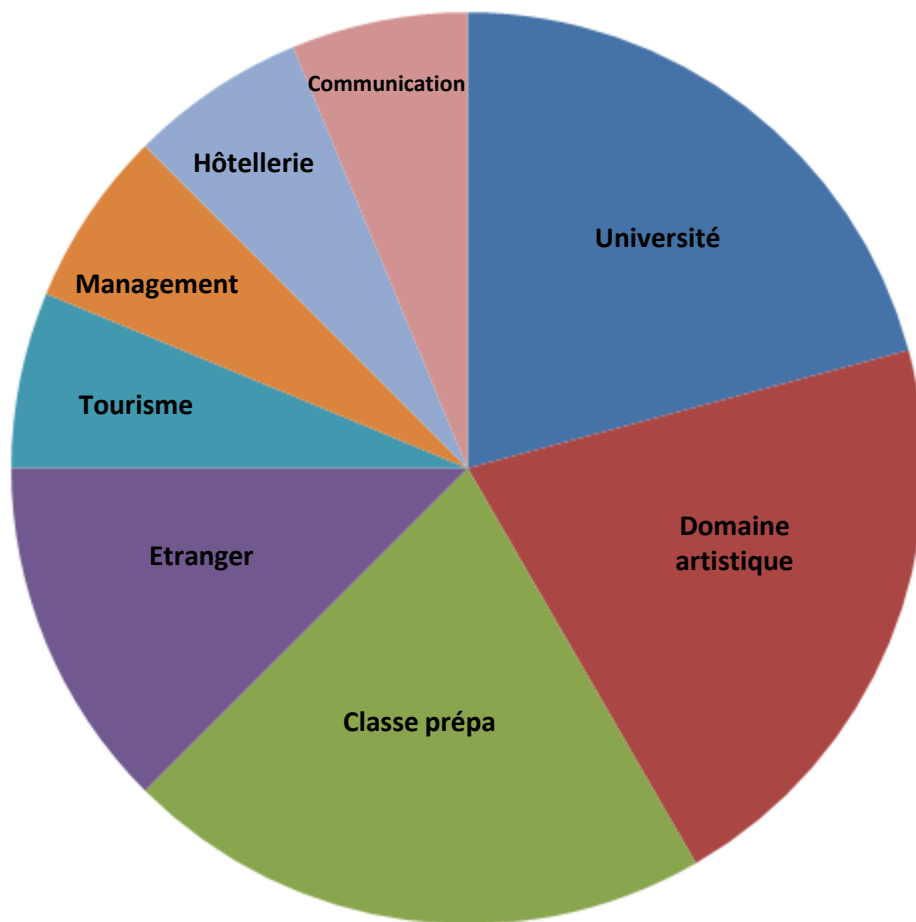

IUT (4%)

Technique de commercialisation

Design (4%)

Ecole Design Strate

Science Po (4%)

Paris / Lyon

BTS (4%)

Management, Communication

Armée (2%)

Promo 2016/ Terminales L – 16 élèves

Universités (3 élèves)

Droit Assas
Humanités, Nanterre

Domaine artistique (3 élèves)

Beaux Arts
Ecole du Louvre
Prépa Art

Classes prépa (3 élèves)

Fénelon Sainte Marie, Sainte Croix de Neuilly

Etranger (2 élèves)

King's collège, Warwick (droit)

Tourisme (1 élève) ENACOM

Management (1 élève) Toulouse Business School

Hôtellerie (1 élève) Vatel

Communication (1 élève) EFAP