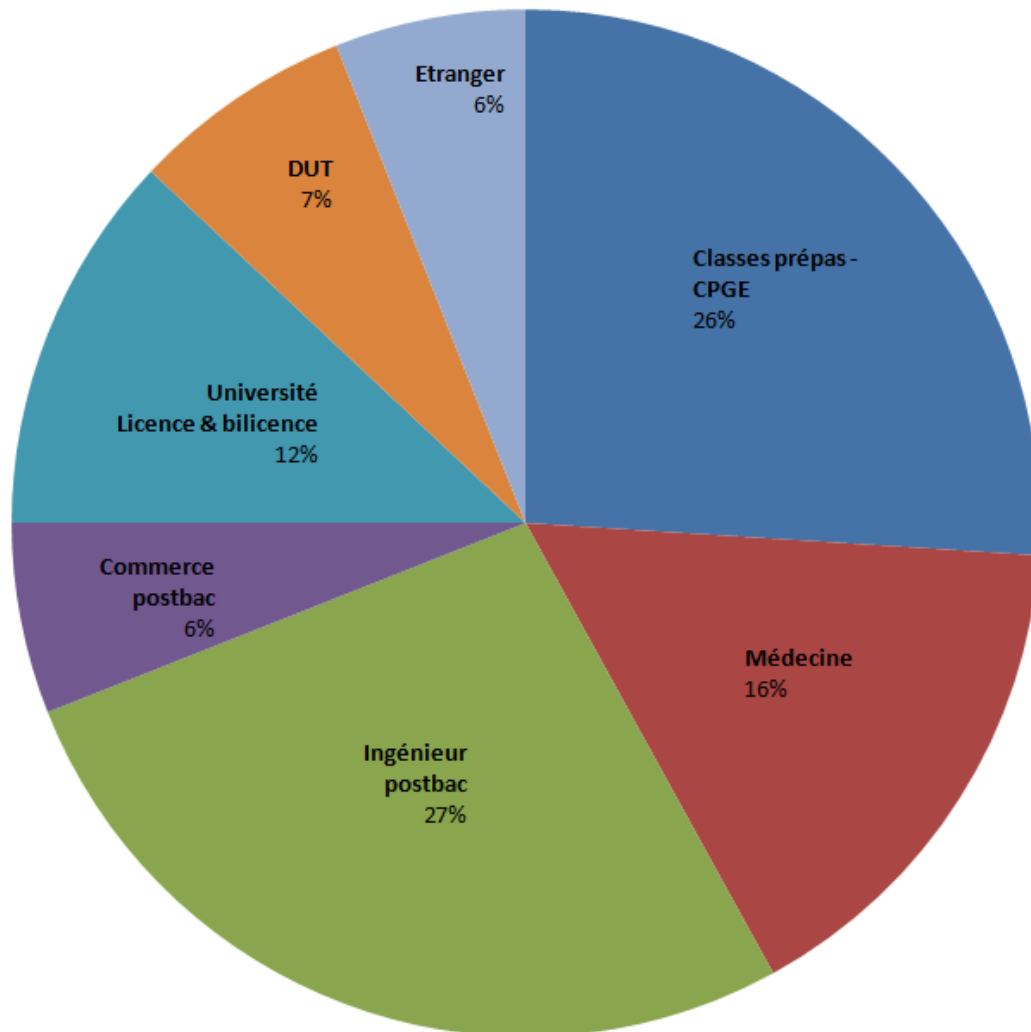

Que sont devenus nos élèves de l'an passé après leur bac?

Les chiffres par section en images

Promo 2016/ Terminales S – 56 élèves

Classes prépa (26%)

MPSI Condorcet
PCSI Chaptal, Fénelon sainte Marie, Pasteur, Ginette
ECS Picpus, Claude Bernard, Carnot, St Jean de Passy
Droit D1 Blomet

Médecine (16%)

Ingénieur postbac (27%)

ESILV, ESEO, ECE, IPSA, ESTP, EPITECH, ESME Subdria,
ESTACA, PSB

Universités (12%)

UPMC Science & technologie, science de la vie,
science & santé
Catho de Lille sciences politiques
Panthéon Sorbonne gestion
Paris 8 sciences politiques
Nanterre Droit français et droit étranger